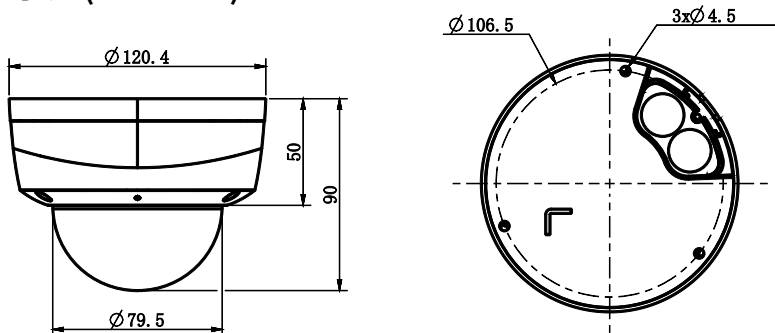

Tiandy

TC-C32KN Spec: I3/E/Y/2.8mm/V4.1 2MP Fixed IR Dome Camera

Liteシリーズ

製品特徴

- ・メタル+プラスチックハウジング
- ・1920x1080@30fps
- ・S+265/H.265/H.264
- ・最低照度カラー: 0.02Lux@F2.0
- ・スマート IR, IR照射距離: 30m
- ・トリップワイヤー及び周囲警戒サポート
- ・マイク内蔵, SDカードスロット, リセットボタン
- ・動作温度,湿度: -35℃~65℃, 0~95% RH
- ・POE, IP67, IK10

利用可能なモデル

TC-C32KN SPEC: I3/E/Y/2.8MM/V4.1

寸法 (Unit: mm)

アクセサリ(オプション)

A36
ポールマウント

A35
コーナーマウント

811
ジャンクションボックス

A29
壁掛けマウント