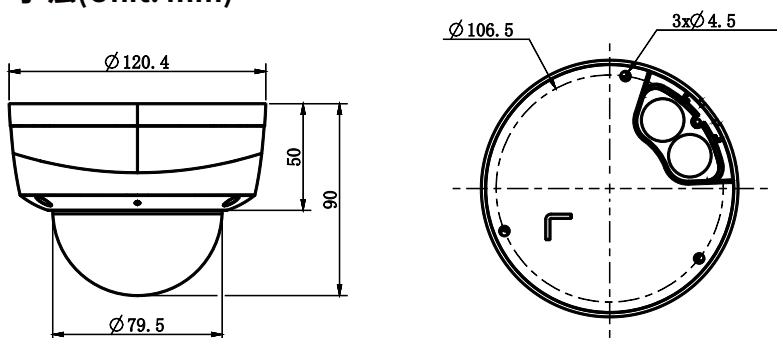

Tiandy

TC-C35KS Spec: I3/E/Y/2.8mm/V4.0 5MP Fixed Starlight IR Dome Camera

Lite シリーズ

製品特徴

- ・標準: メタル+プラスチックハウジング
- ・2592x1944@20fps
- ・S+265/H.265/H.264
- ・最低照度カラー: 0.002Lux@F1.6
- ・120dB WDR
- ・スマートIR, IR照射距離: 30m
- ・トリップワイヤ及び周囲警戒サ
- ・マイク内蔵, SDカードスロット, リセットボタン
- ・動作温度,湿度; -40°C~60°C, 0~95% RH
- ・POE, IP67,IK10

Tiandy

インターフェイス	
通信インターフェイス	1 RJ45 10M/100M 自己適応イーサネットポート
音声 I/O	マイク内蔵
アラーム I/O	N/A
スピーカー	N/A
リセットボタン	Yes
内部ストレージ	マイクロSDカードスロット内蔵, 最大512 GB
一般	
Webクライアント言語	16の言語 日本語、英語、ロシア語、スペイン語、韓国語、イタリア語、トルコ語、簡体字中国語、繁体字中国語、タイ語、フランス語、ポーランド語、オランダ語、ヘブライズム語、アラビア語、ベトナム語
動作温度,湿度	-40℃~60℃,0~95% RH
電源	DC 12V±25%, PoE(802.3af)
消費電力	最大: 5W (12V) 最大: 6W (PoE)
保護規格	IP67、雷保護、サージ保護、過電圧保護はEN55035:2017に適合
ヒーター	N/A
寸法	Φ120.4mm×90mm
重量	0.4Kg

利用可能なモデル

TC-C35KS SPEC: I3/E/Y/2.8MM/V4.0

寸法(Unit: mm)

アクセサリ(オプション)

A36
ポールマウント

A35
コーナーマウント

811
ジャンクションボックス

A29
壁掛けマウント