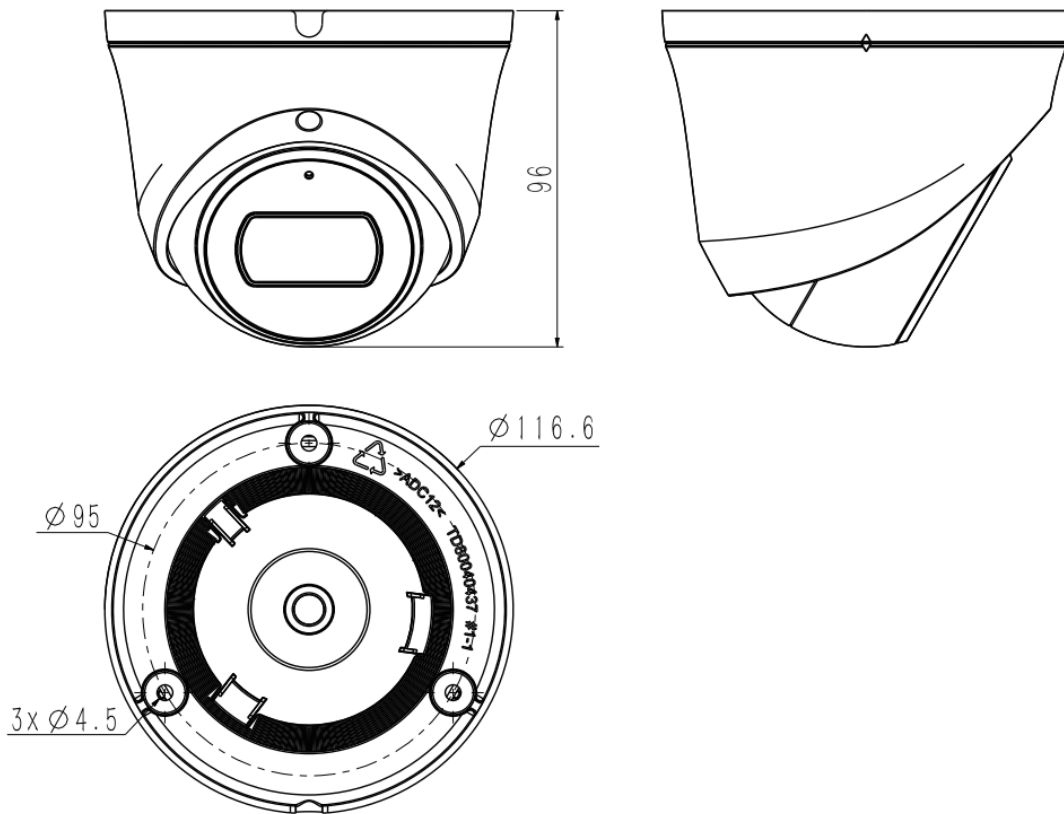

Tiandy

寸法 (Unit: mm)

アクセサリ(オプション)

A29

株式会社アストラアイ

Email: info@astraleye.co.jp Tel: 03-5801-9852
Web: astraleyecctv.com Fax: 03-5801-9853