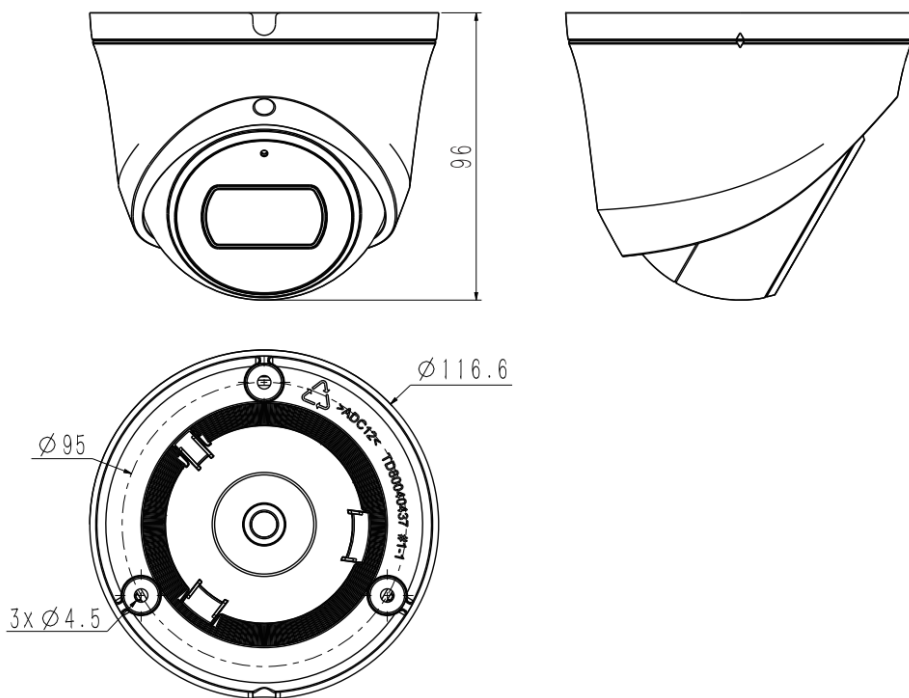

Tiandy

インターフェイス	
通信インターフェイス	1 RJ45 10M/100M 自己適応イーサネットポート
音声 I/O	マイク内蔵
アラーム I/O	N/A
スピーカー	N/A
リセットボタン	Yes
内部ストレージ	マイクロSDカードスロット内蔵, 最大512 GB
一般	
Webクライアント言語	16の言語 日本語、英語、ロシア語、スペイン語、韓国語、イタリア語、トルコ語、簡体字中国語、繁体字中国語、タイ語、フランス語、ポーランド語、オランダ語、ヘブライズム語、アラビア語、ベトナム語
動作温度,湿度	-35℃~65℃,0~95% RH
電源	DC 12V±25%, PoE(802.3af)
消費電力	最大: 6W (12V) 最大: 7W (PoE)
保護規格	IP67、雷保護、サージ保護、過電圧保護はEN55035:2017に適合
ヒーター	N/A
寸法	Φ116.6mm×96mm
重量	メタル+プラスチック: 0.34Kg, メタル: 0.47Kg

利用可能なモデル

TC-C35XS SPEC: I3/E/Y/2.8MM/V4.0

TC-C35XS SPEC: I3/E/Y/M/2.8MM/V4.0

Tiandy

寸法(Unit :mm)

アクセサリ(オプション)

A29
壁掛けマウント

A35
コーナーマウント