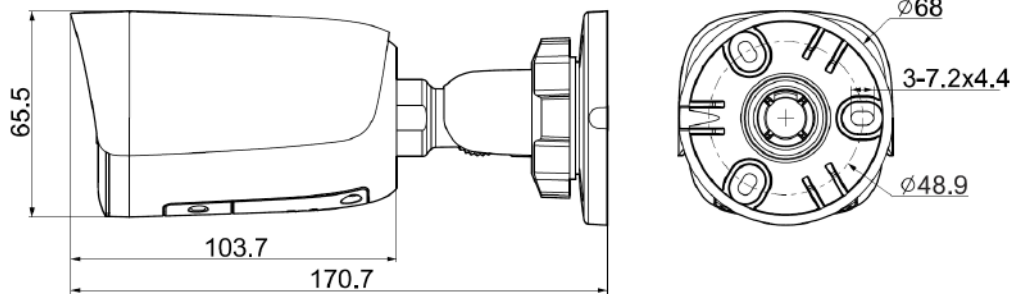

Tiandy

インターフェイス	
通信インターフェイス	1 RJ45 10M/100M 自己適応イーサネットポート
音声 I/O, スピーカー	1/1, マイク/スピーカー内蔵
アラーム I/O	1/1
リセットボタン	Yes
内部ストレージ	マイクロSDカードスロット内蔵, 最大512 GB
一般	
Webクライアント言語	17の言語 日本語/中国語簡体字/英語/繁体字中国語/スペイン語/イタリア語/韓国語/トルコ語/ロシア語/タイ語/ポーランド語/ フランス語/オランダ語/ヘブライ語/ベトナム語/アラビア語/ドイツ語/ウクライナ語
動作温度, 湿度	-40℃~65℃, 0~95% RH
電源	DC 12V±25%, PoE(802.3af)
消費電力	最大: 7W (12V) 最大: 8W (PoE)
保護規格	IP67
ヒーター	N/A
寸法	170.7mm×68mm×68mm
重量	0.52Kg

利用可能なモデル

TC-C38WQ SPEC: I5W/E/Y/2.8MM(4MM)/V4.2

Tiandy

寸法 (Unit: mm)

DISTRIBUTED BY

株式会社アストラアイ

Email: info@astralaye.co.jp Tel: 03-5801-9852
Web: astralayecctv.com Fax: 03-5801-9853