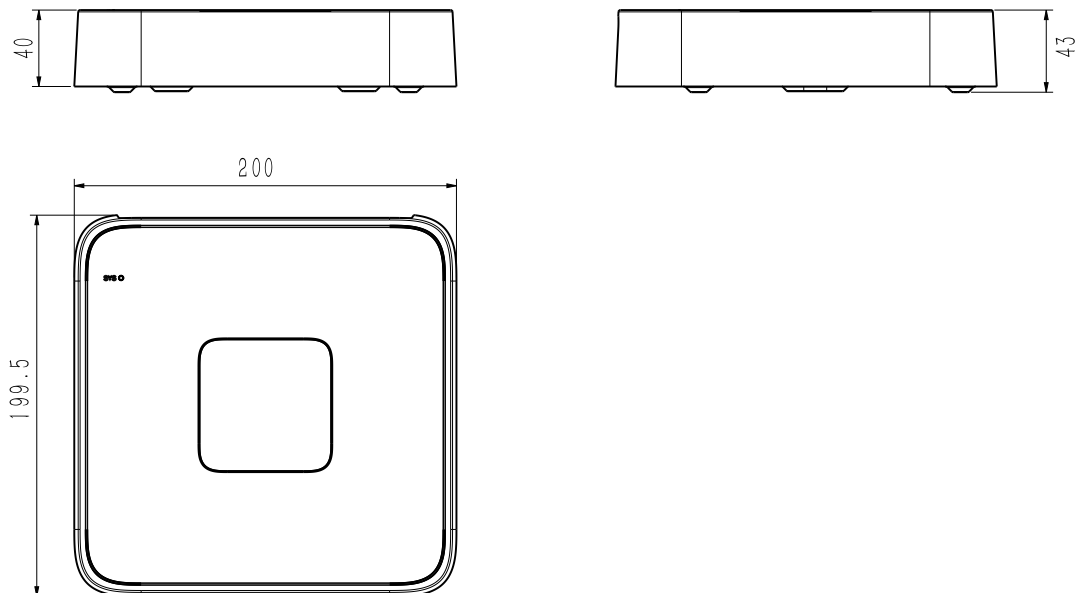

Tiandy

寸法(Unit: mm)