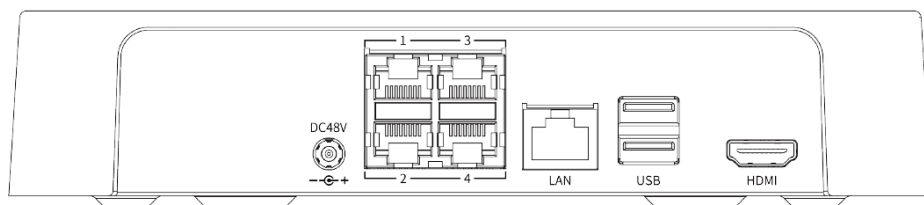

平面インターフェイス

DISTRIBUTED BY

株式会社アストラライ

Email: info@astraleye.co.jp Tel: 03-5801-9852
Web: astraleyecctv.com Fax: 03-5801-9853