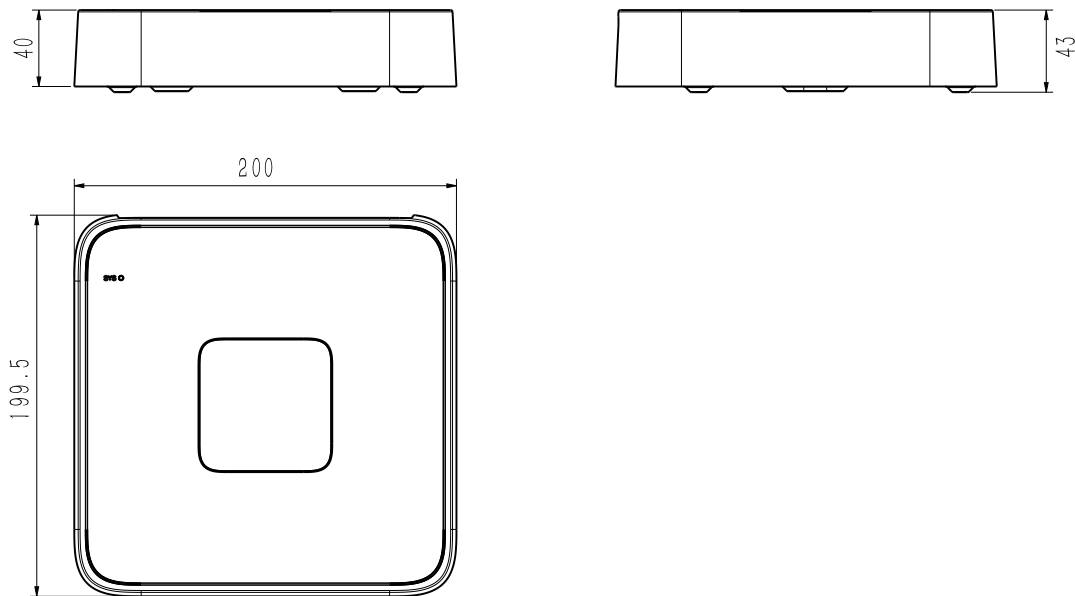

Tiandy

寸法 (Unit: mm)