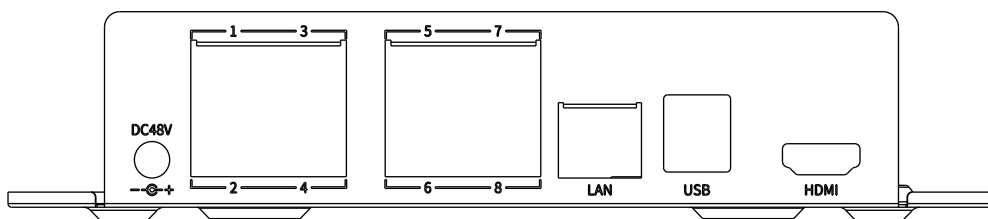

背面インターフェース

DISTRIBUTED BY

株式会社ASTRALEYE

Email: info@astraleyeye.co.jp Tel: 03-5801-9852
Web: astraleyecctv.com Fax: 03-5801-9853