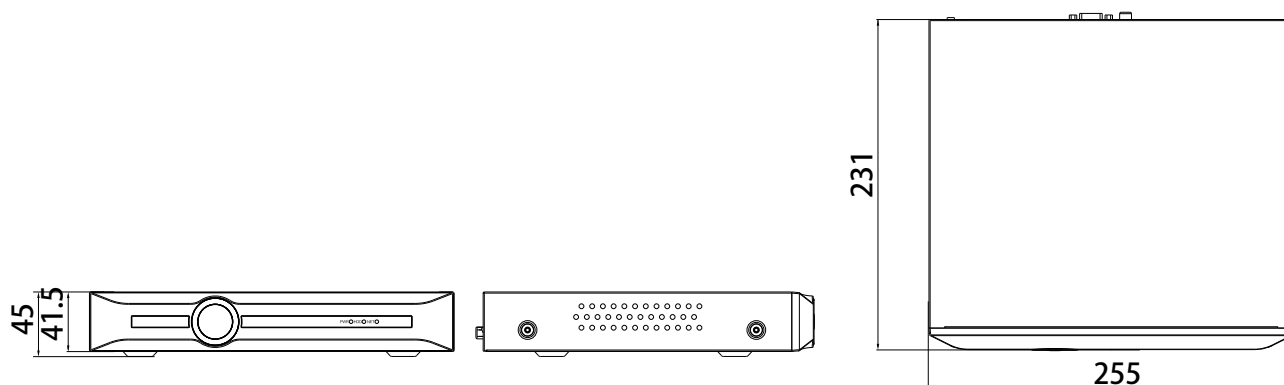

Tiandy

利用可能なモデル

TC-R3120 SPEC: I/B/K/V3.0

寸法 (Unit: mm)