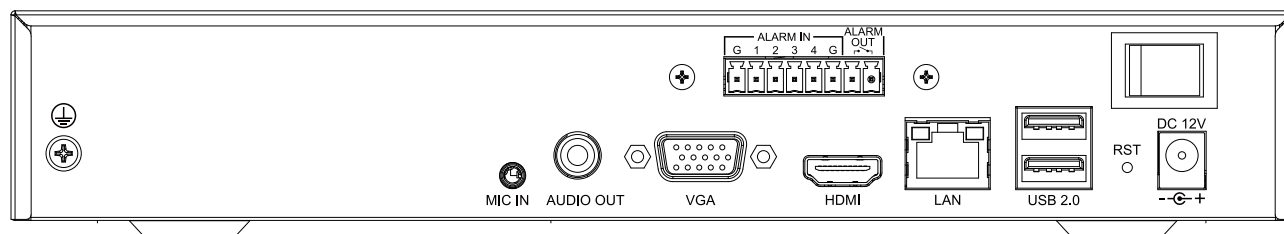

背面インターフェイス