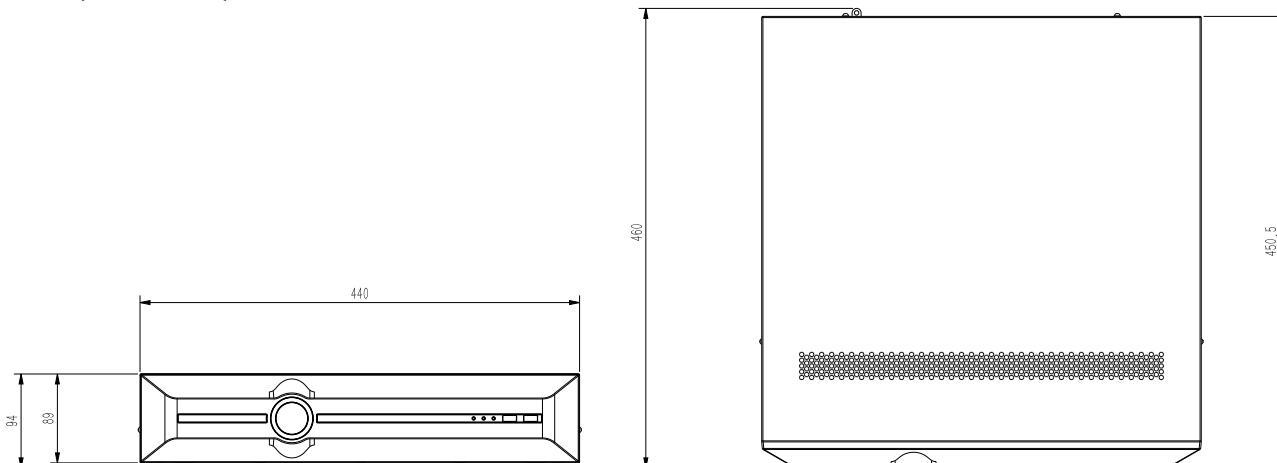

Tiandy

利用可能なモデル

TC-R3880 SPEC: I/B/N/V4.0

寸法 (Unit: mm)