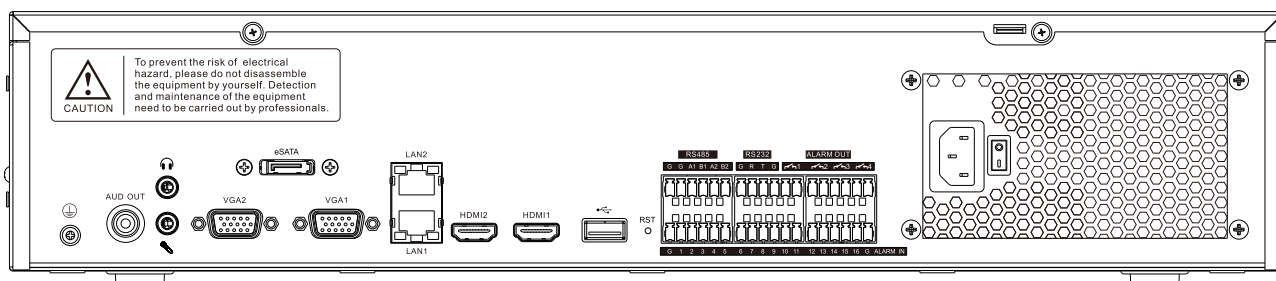

背面インターフェイス

DISTRIBUTED BY

株式会社ASTRALEYE

Email: info@astraleyeye.co.jp Tel: 03-5801-9852
Web: astraleyecctv.com Fax: 03-5801-9853